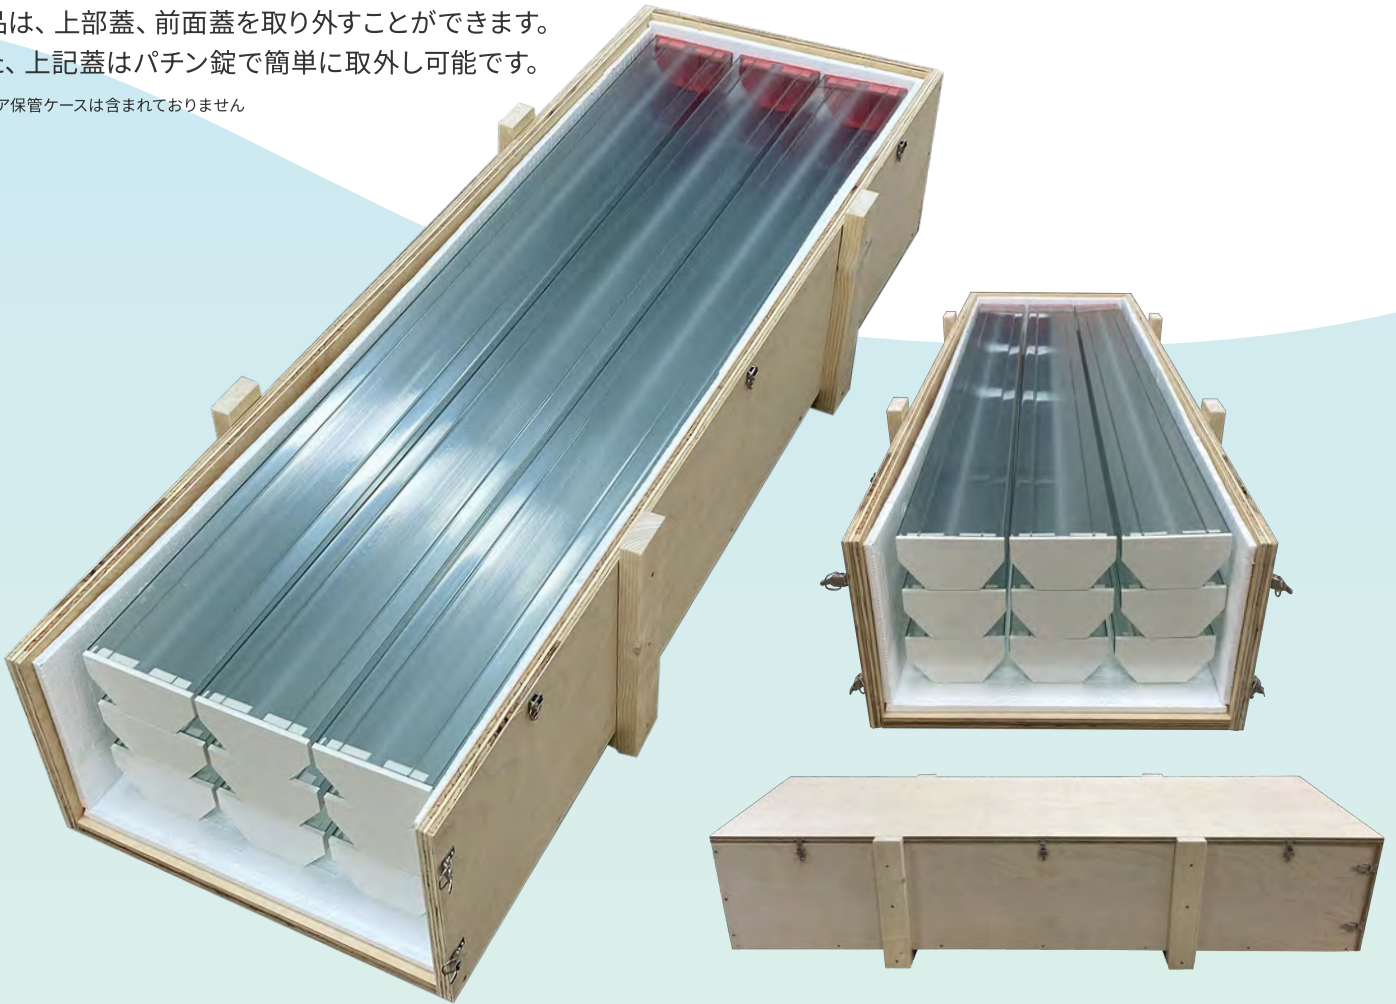

コア保管ケース用木箱

MW-WB-DT-01

コア保管ケース (MDT1060:1140mmタイプ) を9本収納できる木箱です。

本品は、上部蓋、前面蓋を取り外すことができます。
また、上記蓋はパチン錠で簡単に取外し可能です。

※ コア保管ケースは含まれておりません

仕様

材質：ベニヤ合板
内装：発泡スチロール

大きさ・重さ
(MW-WB-DT-01)

外寸：W440×H270×L1210 (mm)
内寸：W330×H190×L1160 (mm)

注意事項

- ・本品は、衝撃を与えたり、落下させますと破損する可能性があります。取り扱いに十分ご注意ください。
- ・本品に試料を保管することによって、全体としてかなりの重量となります。運搬や輸送の際には十分ご注意ください。
- ・本品に調湿機能はございません。

価格数量

受注生産品 価格についてはお問い合わせ下さい。